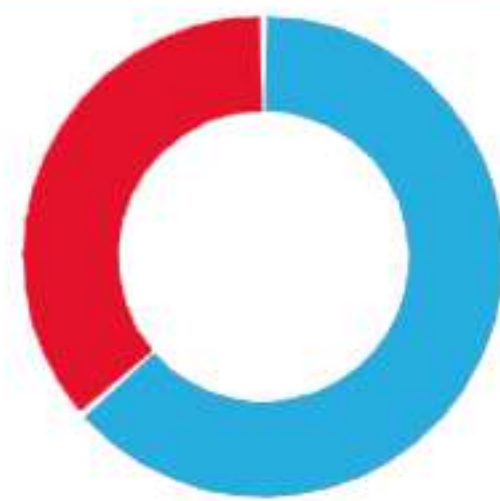

CHIFFRES META

2024

-NOMBRE D'UTILISATEURS-

8 600 000

-UTILISATEURS PAR TRANCHE D'ÂGE -

CHIFFRES META

2024

-NOMBRE D'UTILISATEURS-

7 400 000

-UTILISATEURS PAR TRANCHE D'ÂGE -

CHIFFRES META

2024

-NOMBRE D'UTILISATEURS-

31 300 000

-UTILISATEURS PAR TRANCHE D'ÂGE -

CHIFFRES META

2024

-NOMBRE D'UTILISATEURS-

27 200 000

-UTILISATEURS PAR TRANCHE D'ÂGE -