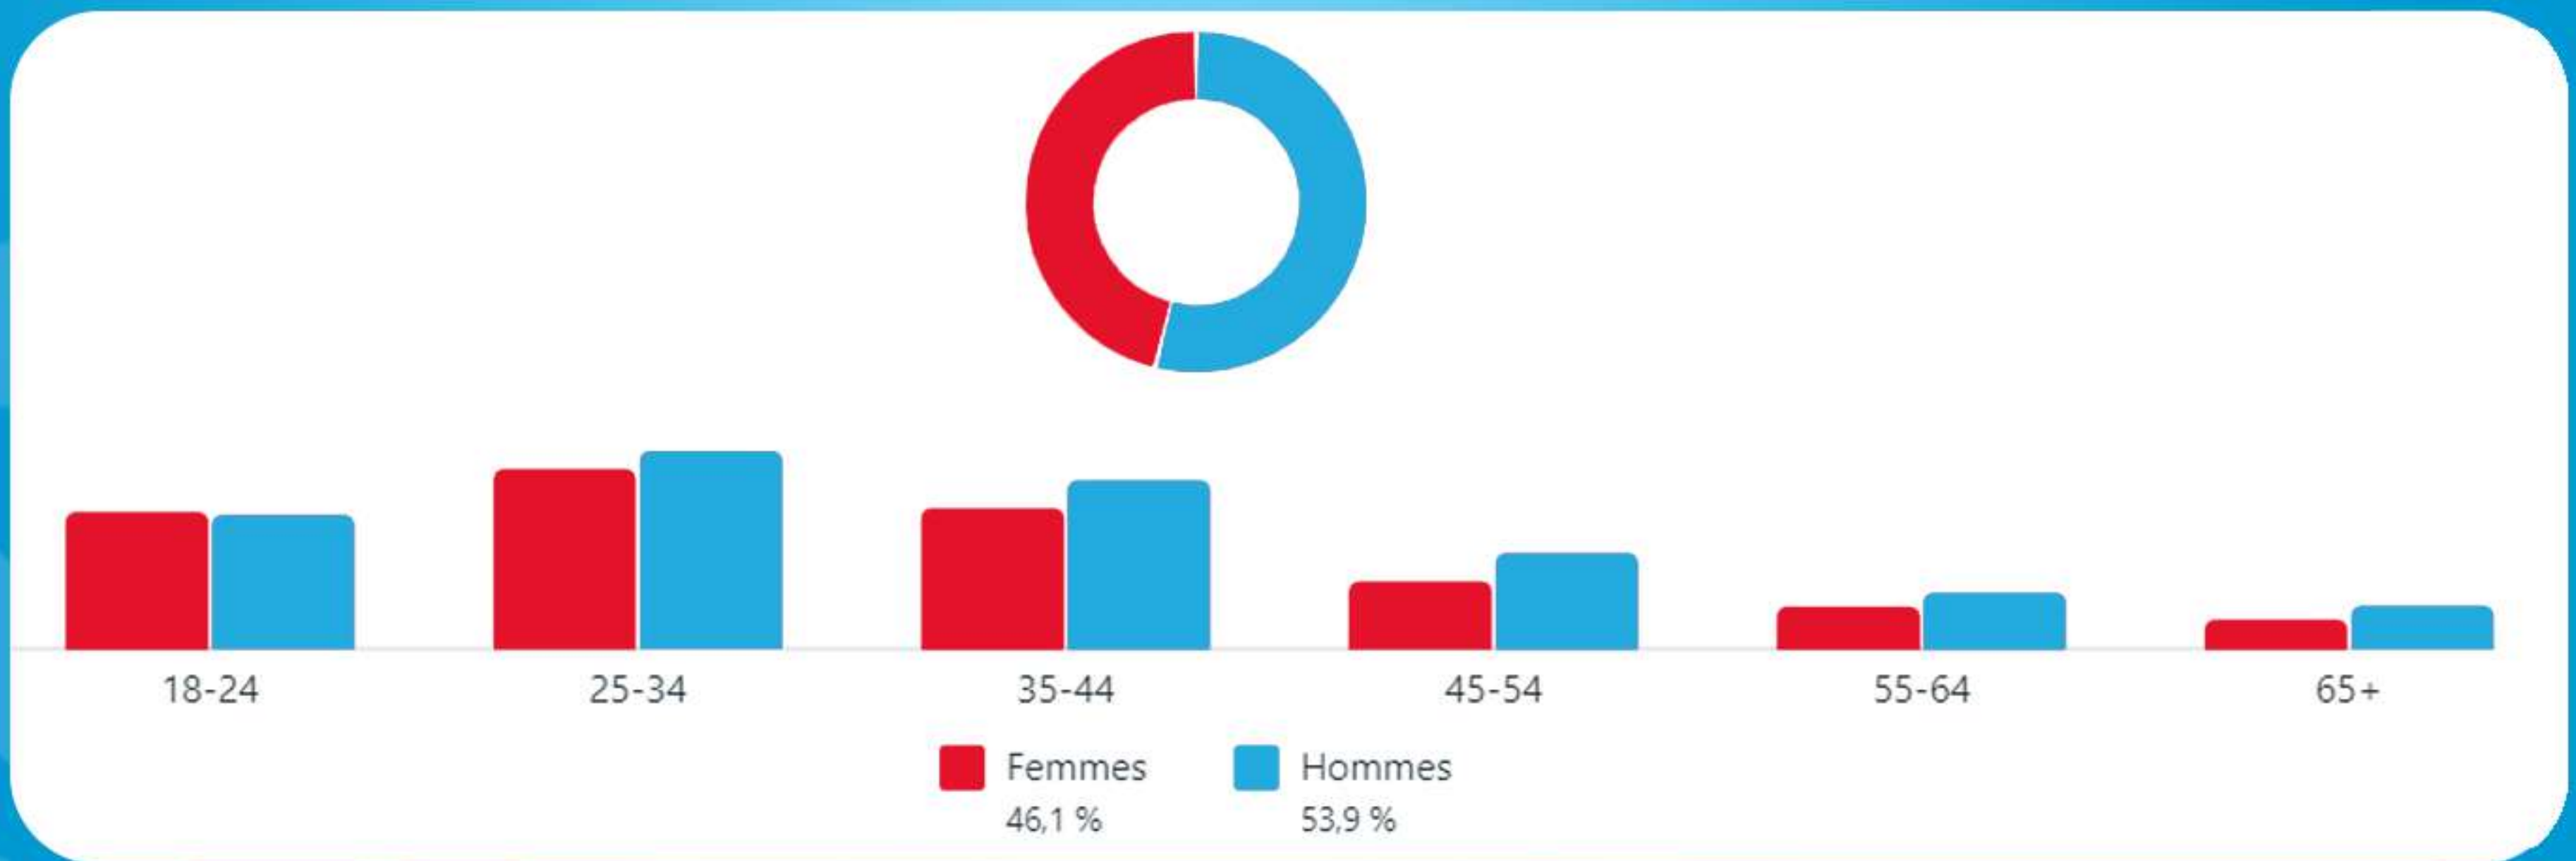

CHIFFRES META

2024

-NOMBRE D'UTILISATEURS-

8 600 000

-UTILISATEURS PAR TRANCHE D'ÂGE -

CHIFFRES META

2024

-NOMBRE D'UTILISATEURS-

7 400 000

-UTILISATEURS PAR TRANCHE D'ÂGE -

CHIFFRES META

2024

-NOMBRE D'UTILISATEURS-

31 300 000

-UTILISATEURS PAR TRANCHE D'ÂGE -

CHIFFRES META

2024

-NOMBRE D'UTILISATEURS-

27 200 000

-UTILISATEURS PAR TRANCHE D'ÂGE -