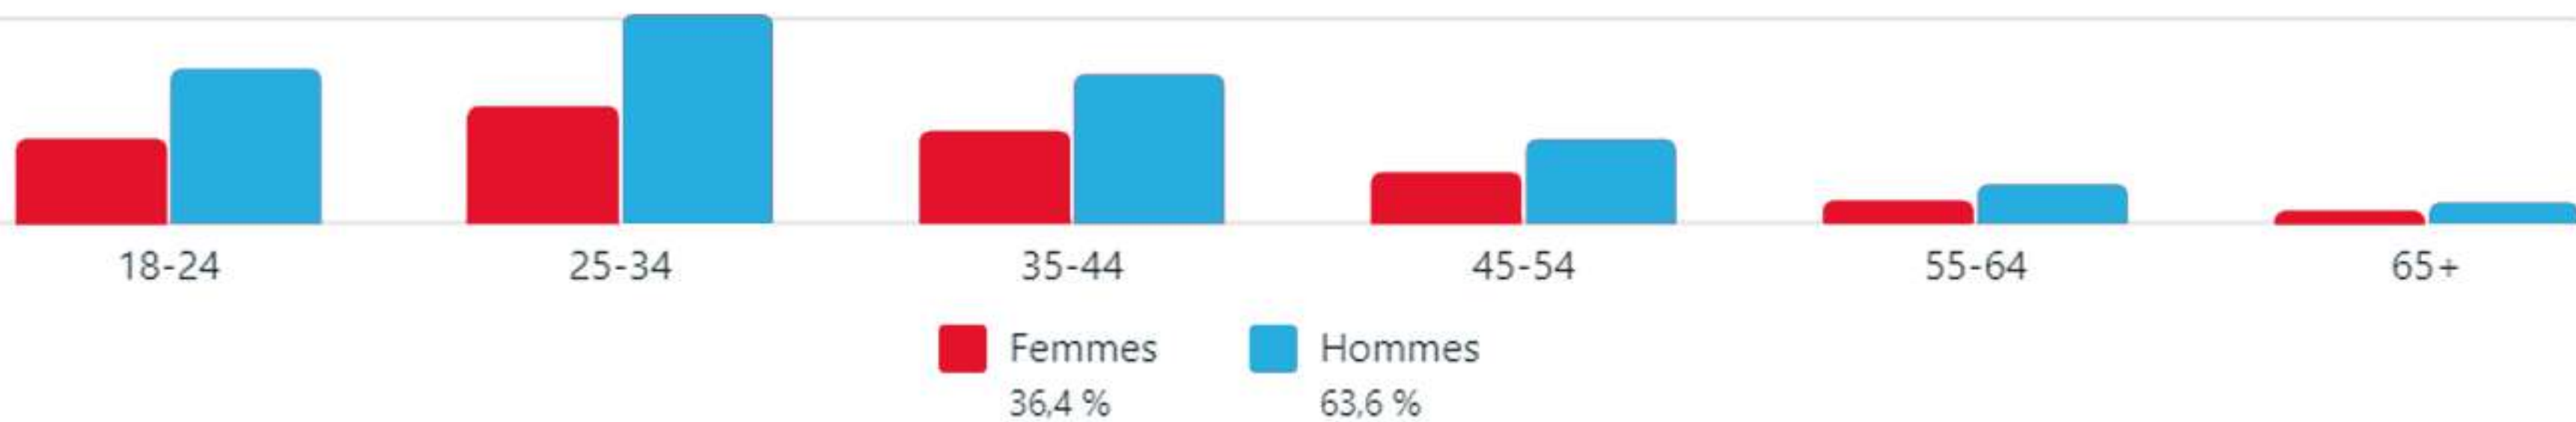

CHIFFRES META

2024

-NOMBRE D'UTILISATEURS-

8 600 000

-UTILISATEURS PAR TRANCHE D'ÂGE -

CHIFFRES META

2024

-NOMBRE D'UTILISATEURS-

7 400 000

-UTILISATEURS PAR TRANCHE D'ÂGE -

CHIFFRES META

2024

-NOMBRE D'UTILISATEURS-

31 300 000

-UTILISATEURS PAR TRANCHE D'ÂGE -

CHIFFRES META

2024

-NOMBRE D'UTILISATEURS-

27 200 000

-UTILISATEURS PAR TRANCHE D'ÂGE -