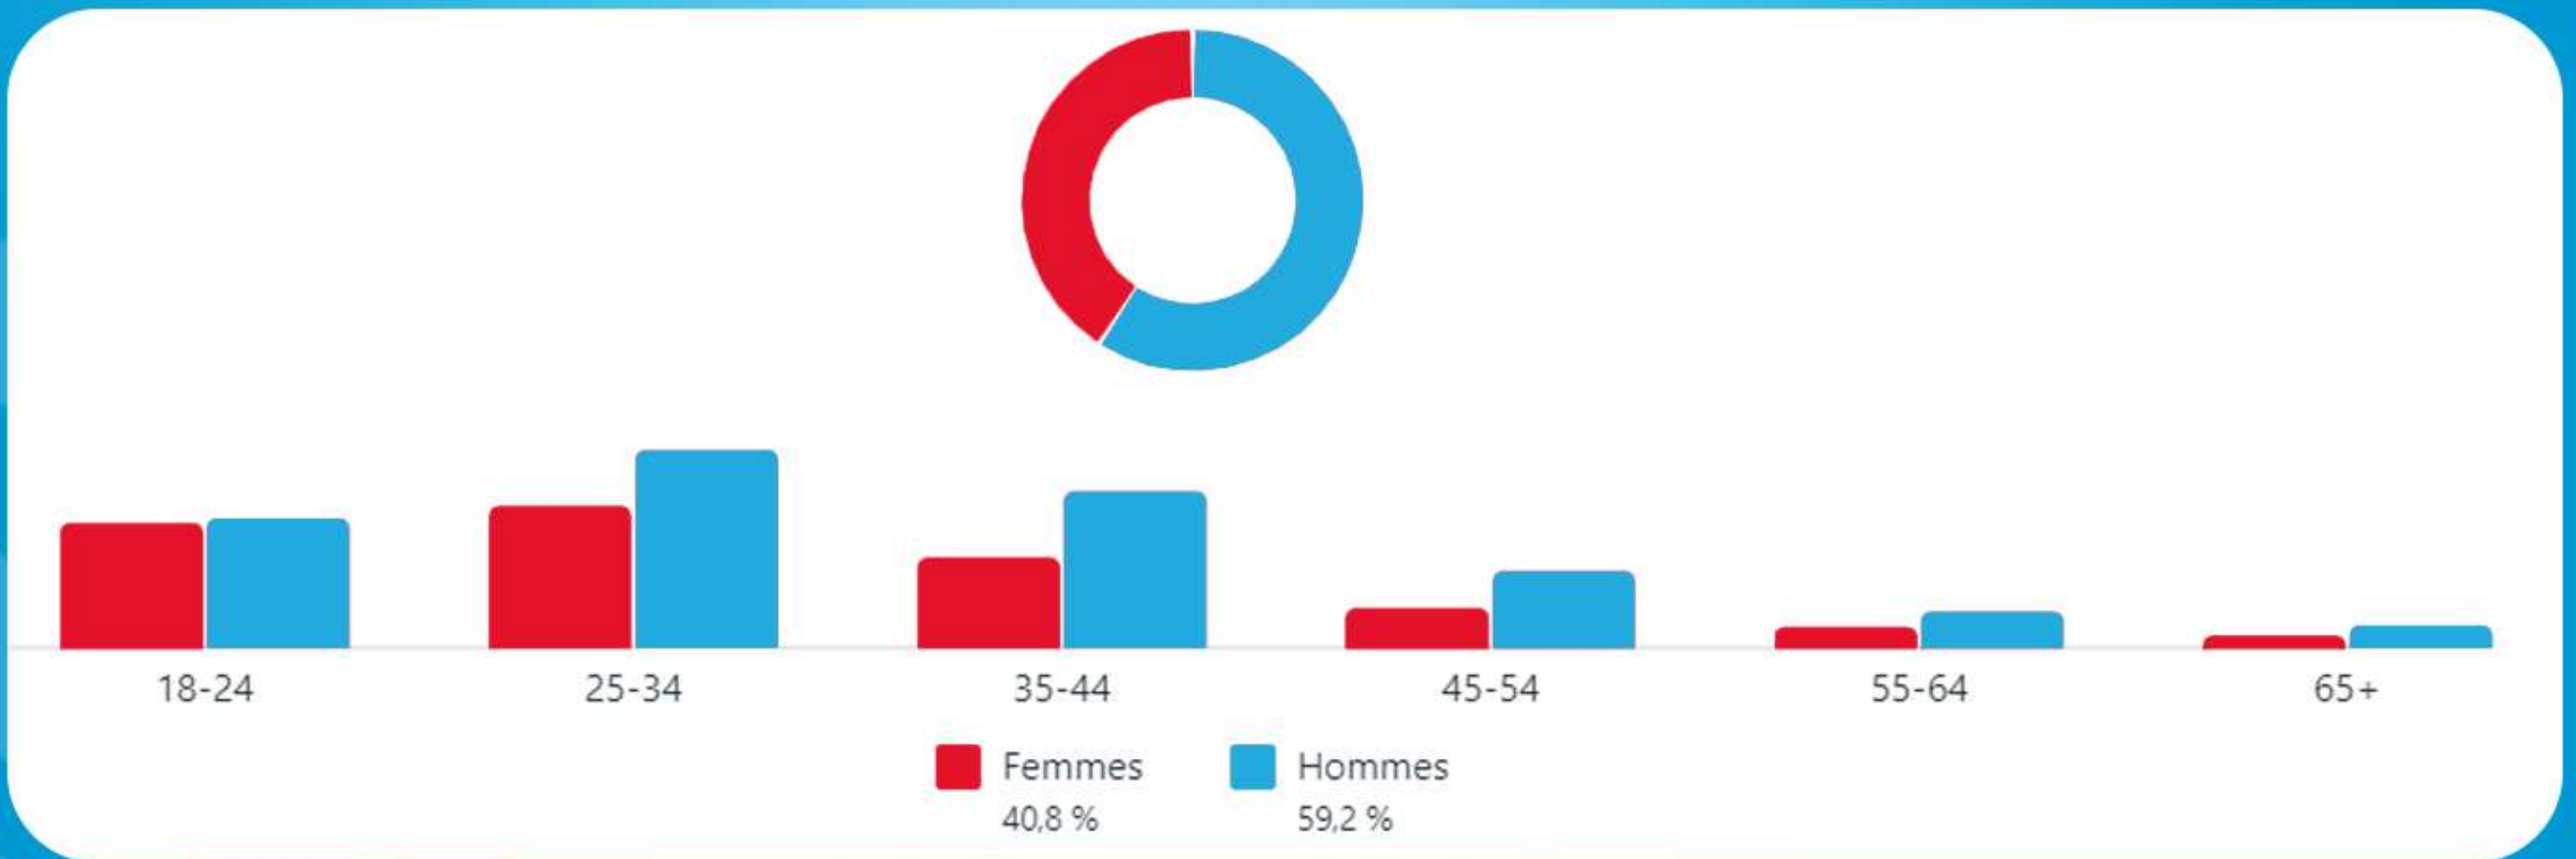

CHIFFRES META

2024

-NOMBRE D'UTILISATEURS-

8 600 000

-UTILISATEURS PAR TRANCHE D'ÂGE -

CHIFFRES META

2024

-NOMBRE D'UTILISATEURS-

7 400 000

-UTILISATEURS PAR TRANCHE D'ÂGE -

CHIFFRES META

2024

-NOMBRE D'UTILISATEURS-

31 300 000

-UTILISATEURS PAR TRANCHE D'ÂGE -

CHIFFRES META

2024

-NOMBRE D'UTILISATEURS-

27 200 000

-UTILISATEURS PAR TRANCHE D'ÂGE -